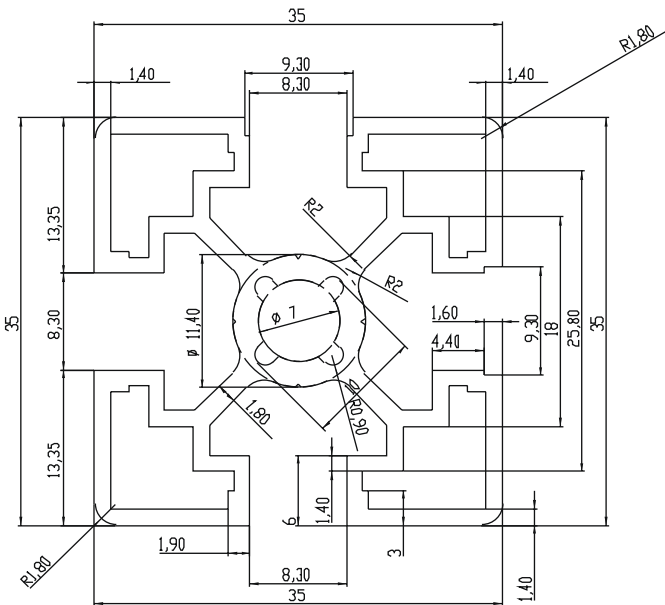

## AMBAR/STORE

Stok Kodu: 765.090.045

Kesit Ölçüleri (mm)	Kesit Çevresi (mm)	Alan (mm <sup>2</sup> )	Kg/m
90 x 45	514	937,2	2,667

Stok Kodu: 765.020.020

Kesit Ölçüleri (mm)	Kesit Çevresi (mm)	Alan (mm <sup>2</sup> )	Kg/m
20 x 20	714	130	0,370

Stok Kodu: 765.025.025

Kesit Ölçüleri (mm)	Kesit Çevresi (mm)	Alan (mm <sup>2</sup> )	Kg/m
25 x 25	221	202,2	0,575

Stok Kodu: 765.035.035

Kesit Ölçüleri (mm)	Kesit Çevresi (mm)	Alan (mm <sup>2</sup> )	Kg/m
35 x 35	274	364,5	1,037

Stok Kodu: 765.040.040

Kesit Ölçüleri (mm)	Kesit Çevresi (mm)	Alan (mm <sup>2</sup> )	Kg/m
40 x 40	310	419,3	1,193

Stok Kodu: 765.080.040

Kesit Ölçüleri (mm)	Kesit Çevresi (mm)	Alan (mm <sup>2</sup> )	Kg/m
30 x 30	241	288,6	0,821

Stok Kodu: 765.090.045

Kesit Ölçüleri (mm)	Kesit Çevresi (mm)	Alan (mm <sup>2</sup> )	Kg/m
45 x 45	362	552,3	1,572

**ÇAĞRI**®  
**ENDÜSTRİ A.Ş.**

**ALHAN**®

[www.alhan-cagri.com](http://www.alhan-cagri.com)