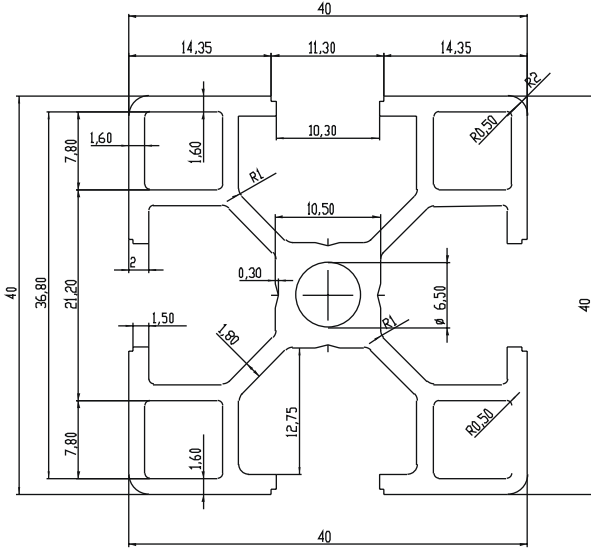

## AMBAR/STORE

Stok Kodu: 765.090.045

Kesit Ölçüleri (mm)	Kesit Çevresi (mm)	Alan (mm <sup>2</sup> )	Kg/m
90 x 45	514	937,2	2,667

Stok Kodu: 765.020.020

Kesit Ölçüleri (mm)	Kesit Çevresi (mm)	Alan (mm <sup>2</sup> )	Kg/m
20 x 20	714	130	0,370

Stok Kodu: 765.025.025

Kesit Ölçüleri (mm)	Kesit Çevresi (mm)	Alan (mm <sup>2</sup> )	Kg/m
25 x 25	221	202,2	0,575

Stok Kodu: 765.035.035

Kesit Ölçüleri (mm)	Kesit Çevresi (mm)	Alan (mm <sup>2</sup> )	Kg/m
35 x 35	274	364,5	1,037

Stok Kodu: 765.040.040

Kesit Ölçüleri (mm)	Kesit Çevresi (mm)	Alan (mm <sup>2</sup> )	Kg/m
40 x 40	310	419,3	1,193

Stok Kodu: 765.080.040

Kesit Ölçüleri (mm)	Kesit Çevresi (mm)	Alan (mm <sup>2</sup> )	Kg/m
30 x 30	241	288,6	0,821

Stok Kodu: 765.090.045

Kesit Ölçüleri (mm)	Kesit Çevresi (mm)	Alan (mm <sup>2</sup> )	Kg/m
45 x 45	362	552,3	1,572

**ÇAĞRI**®  
**ENDÜSTRİ A.Ş.**

**ALHAN**®

[www.alhan-cagri.com](http://www.alhan-cagri.com)