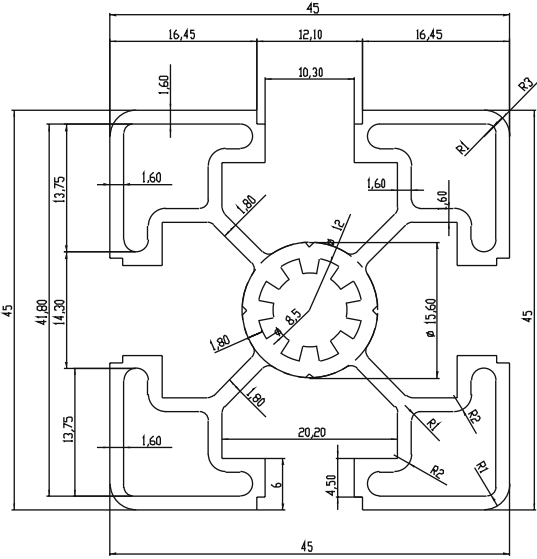

## AMBAR/STORE

Stok Kodu: 765.090.045

Kesit Ölçüleri (mm)	Kesit Çevresi (mm)	Alan (mm <sup>2</sup> )	Kg/m
90 x 45	514	937,2	2,667

Stok Kodu: 765.020.020

Kesit Ölçüleri (mm)	Kesit Çevresi (mm)	Alan (mm <sup>2</sup> )	Kg/m
20 x 20	714	130	0,370

Stok Kodu: 765.025.025

Kesit Ölçüleri (mm)	Kesit Çevresi (mm)	Alan (mm <sup>2</sup> )	Kg/m
25 x 25	221	202,2	0,575

Stok Kodu: 765.035.035

Kesit Ölçüleri (mm)	Kesit Çevresi (mm)	Alan (mm <sup>2</sup> )	Kg/m
35 x 35	274	364,5	1,037

Stok Kodu: 765.040.040

Kesit Ölçüleri (mm)	Kesit Çevresi (mm)	Alan (mm <sup>2</sup> )	Kg/m
40 x 40	310	419,3	1,193

Stok Kodu: 765.080.040

Kesit Ölçüleri (mm)	Kesit Çevresi (mm)	Alan (mm <sup>2</sup> )	Kg/m
30 x 30	241	288,6	0,821

Stok Kodu: 765.090.045

Kesit Ölçüleri (mm)	Kesit Çevresi (mm)	Alan (mm <sup>2</sup> )	Kg/m
45 x 45	362	552,3	1,572

**ÇAĞRI**®  
**ENDÜSTRİ A.Ş.**

**ALHAN**®

[www.alhan-cagri.com](http://www.alhan-cagri.com)