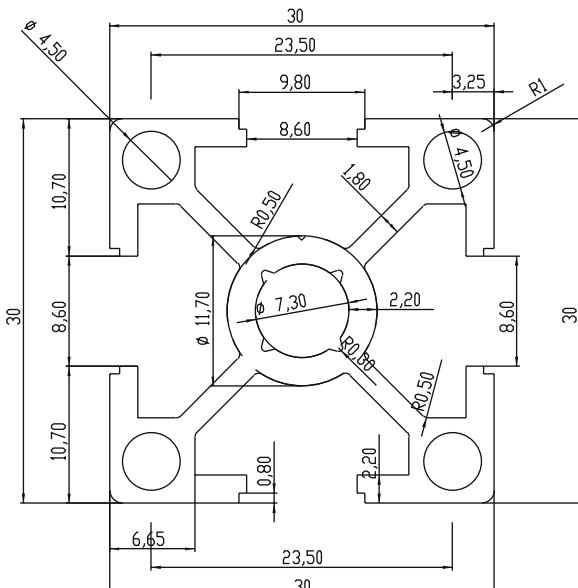

## AMBAR/STORE

Stok Kodu: 765.090.045

Kesit Ölçüleri (mm)	Kesit Çevresi (mm)	Alan (mm <sup>2</sup> )	Kg/m
90 x 45	514	937,2	2,667

Stok Kodu: 765.020.020

Kesit Ölçüleri (mm)	Kesit Çevresi (mm)	Alan (mm <sup>2</sup> )	Kg/m
20 x 20	714	130	0,370

Stok Kodu: 765.025.025

Kesit Ölçüleri (mm)	Kesit Çevresi (mm)	Alan (mm <sup>2</sup> )	Kg/m
25 x 25	221	202,2	0,575

Stok Kodu: 765.035.035

Kesit Ölçüleri (mm)	Kesit Çevresi (mm)	Alan (mm <sup>2</sup> )	Kg/m
35 x 35	274	364,5	1,037

Stok Kodu: 765.040.040

Kesit Ölçüleri (mm)	Kesit Çevresi (mm)	Alan (mm <sup>2</sup> )	Kg/m
40 x 40	310	419,3	1,193

Stok Kodu: 765.080.040

Kesit Ölçüleri (mm)	Kesit Çevresi (mm)	Alan (mm <sup>2</sup> )	Kg/m
30 x 30	241	288,6	0,821

Stok Kodu: 765.090.045

Kesit Ölçüleri (mm)	Kesit Çevresi (mm)	Alan (mm <sup>2</sup> )	Kg/m
45 x 45	362	552,3	1,572

**ÇAĞRI**®  
**ENDÜSTRİ A.Ş.**

**ALHAN**®

[www.alhan-cagri.com](http://www.alhan-cagri.com)