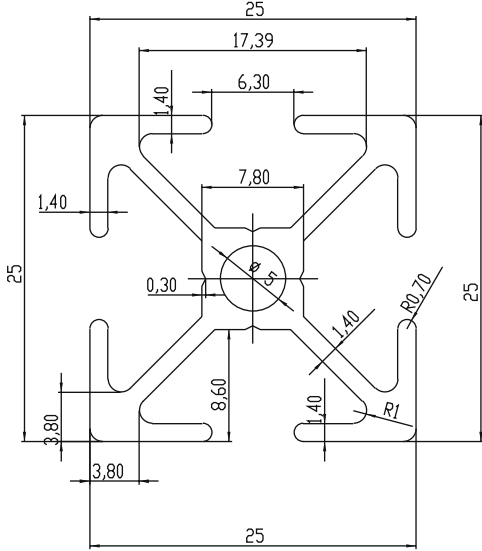

## AMBAR/STORE

Stok Kodu: 765.090.045

Kesit Ölçüleri (mm)	Kesit Çevresi (mm)	Alan (mm <sup>2</sup> )	Kg/m
90 x 45	514	937,2	2,667

Stok Kodu: 765.020.020

Kesit Ölçüleri (mm)	Kesit Çevresi (mm)	Alan (mm <sup>2</sup> )	Kg/m
20 x 20	714	130	0,370

Stok Kodu: 765.025.025

Kesit Ölçüleri (mm)	Kesit Çevresi (mm)	Alan (mm <sup>2</sup> )	Kg/m
25 x 25	221	202,2	0,575

Stok Kodu: 765.035.035

Kesit Ölçüleri (mm)	Kesit Çevresi (mm)	Alan (mm <sup>2</sup> )	Kg/m
35 x 35	274	364,5	1,037

Stok Kodu: 765.040.040

Kesit Ölçüleri (mm)	Kesit Çevresi (mm)	Alan (mm <sup>2</sup> )	Kg/m
40 x 40	310	419,3	1,193

Stok Kodu: 765.080.040

Kesit Ölçüleri (mm)	Kesit Çevresi (mm)	Alan (mm <sup>2</sup> )	Kg/m
30 x 30	241	288,6	0,821

Stok Kodu: 765.090.045

Kesit Ölçüleri (mm)	Kesit Çevresi (mm)	Alan (mm <sup>2</sup> )	Kg/m
45 x 45	362	552,3	1,572

**ÇAĞRI**®  
**ENDÜSTRİ A.Ş.**

**ALHAN**®

[www.alhan-cagri.com](http://www.alhan-cagri.com)