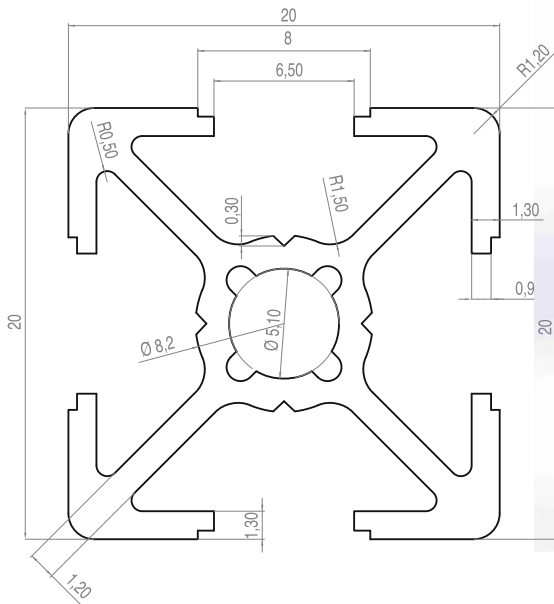

## AMBAR/STORE

Stok Kodu: 765.090.045

Kesit Ölçüleri (mm)	Kesit Çevresi (mm)	Alan (mm <sup>2</sup> )	Kg/m
90 x 45	514	937,2	2,667

Stok Kodu: 765.020.020

Kesit Ölçüleri (mm)	Kesit Çevresi (mm)	Alan (mm <sup>2</sup> )	Kg/m
20 x 20	714	130	0,370

Stok Kodu: 765.025.025

Kesit Ölçüleri (mm)	Kesit Çevresi (mm)	Alan (mm <sup>2</sup> )	Kg/m
25 x 25	221	202,2	0,575

Stok Kodu: 765.035.035

Kesit Ölçüleri (mm)	Kesit Çevresi (mm)	Alan (mm <sup>2</sup> )	Kg/m
35 x 35	274	364,5	1,037

Stok Kodu: 765.040.040

Kesit Ölçüleri (mm)	Kesit Çevresi (mm)	Alan (mm <sup>2</sup> )	Kg/m
40 x 40	310	419,3	1,193

Stok Kodu: 765.080.040

Kesit Ölçüleri (mm)	Kesit Çevresi (mm)	Alan (mm <sup>2</sup> )	Kg/m
30 x 30	241	288,6	0,821

Stok Kodu: 765.090.045

Kesit Ölçüleri (mm)	Kesit Çevresi (mm)	Alan (mm <sup>2</sup> )	Kg/m
45 x 45	362	552,3	1,572

**ÇAĞRI**®  
**ENDÜSTRİ A.Ş.**

**ALHAN**®

[www.alhan-cagri.com](http://www.alhan-cagri.com)