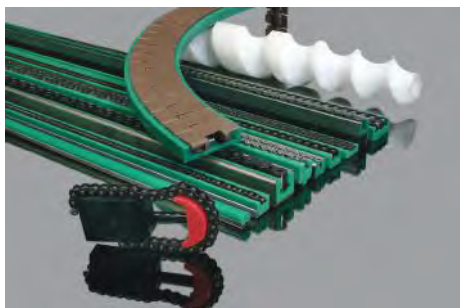

Stok Kodu: 765.090.045

Kesit Ölçüleri (mm)	Kesit Çevresi (mm)	Alan (mm²)	Kg/m
45 x 45	362	552,3	1,572