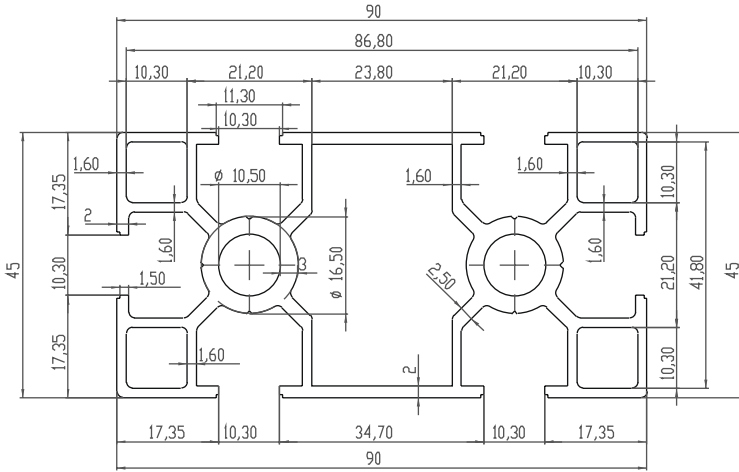

## AMBAR/STORE

Stok Kodu: 765.090.045

Kesit Ölçüleri (mm)	Kesit Çevresi (mm)	Alan (mm <sup>2</sup> )	Kg/m
90 x 45	514	937,2	2,667

Stok Kodu: 765.020.020

Kesit Ölçüleri (mm)	Kesit Çevresi (mm)	Alan (mm <sup>2</sup> )	Kg/m
20 x 20	714	130	0,370

Stok Kodu: 765.025.025

Kesit Ölçüleri (mm)	Kesit Çevresi (mm)	Alan (mm <sup>2</sup> )	Kg/m
25 x 25	221	202,2	0,575

Stok Kodu: 765.035.035

Kesit Ölçüleri (mm)	Kesit Çevresi (mm)	Alan (mm <sup>2</sup> )	Kg/m
35 x 35	274	364,5	1,037

Stok Kodu: 765.040.040

Kesit Ölçüleri (mm)	Kesit Çevresi (mm)	Alan (mm <sup>2</sup> )	Kg/m
40 x 40	310	419,3	1,193

Stok Kodu: 765.080.040

Kesit Ölçüleri (mm)	Kesit Çevresi (mm)	Alan (mm <sup>2</sup> )	Kg/m
30 x 30	241	288,6	0,821

Stok Kodu: 765.090.045

Kesit Ölçüleri (mm)	Kesit Çevresi (mm)	Alan (mm <sup>2</sup> )	Kg/m
45 x 45	362	552,3	1,572

**ÇAĞRI**®  
**ENDÜSTRİ A.Ş.**

**ALHAN**®

[www.alhan-cagri.com](http://www.alhan-cagri.com)