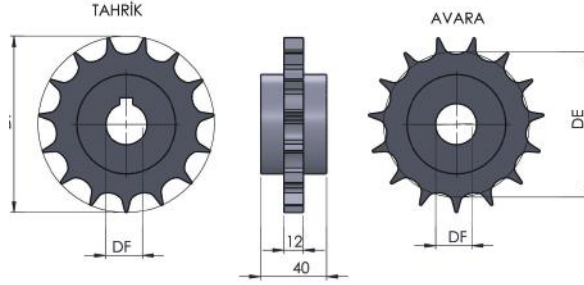

M Döküm Polyamid/Cast Polyamide

Z-İmalat Şekli Manufacture	DE	DF	Kg	Stok Kod Stock Code
15-Talaşlı/Sawdust	106,80	25	0,190	374 015 103
		30		374 015 203

Bandın kullandığı endüstri alanlar
The belt is suitable for usage in industries

- Montaj Sanayi / Assembling industry
- Beyaz Eşya ve Elektronik Sanayi / Household appliances and electronics
- Paketleme Endüstrisi / Packaging industry
  - Süt endüstrisi/Milk products
  - Bisküvit ve çikolata / Biscuits and chocolate.
  - Kahvaltılık mamülleri / Snacks
- Meşrubat sektörü / Bottling of juices, water, beer, soft drinks, e.t.c.
- Süt endüstrisi / Milk products.
- Konserve endüstrisi / Conservations.
- Meyve ve sebze sektörü / Processing and packaging of fruits and vegetables.
- Et ürünleri / Meat processing.
- Deniz ürünleri / Sea food processing
- Doldurulmuş gıdalar / Frozen food