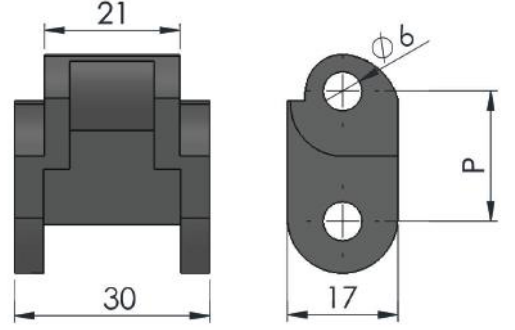

## 871 ALHAN DÜZGÜN DOĞRUSAL BAKLA ZİNCİRLERİ / PLATE CHAINS

P	PIN	M	Kg / m	Stok Kod Stock Code	m
20	SS Paslanmaz Çelik Stainless Steel (AISI 304)	Gri Poliasetal Grey Polyacetal	0,450	871 G00 030	3,048
		Kahverengi Poliasetal Brown Polyacetal (LF)		871 K00 030	
		Beyaz Poliasetal White Polyacetal		871 B00 030	