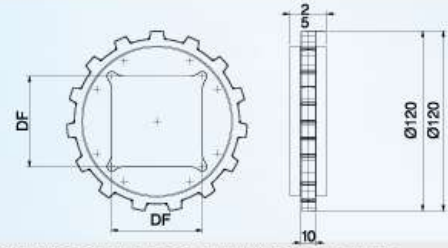

HASIR BANTLAR/MODULAR BELTS

925-926 HASIR BANT/925 MODULAR CONVEYOR BELTS

925 T03 K06
925 T02 K06
925 T01 K06

P	RM	M		PIN	Bant Dayanımı Chain Strength (N/m)	Kg/m ²	Stok Kod Stock Code		
25,4	-	PP	* POM	153	PA6.6	21600	5,75	925 G03 K06*	m
					PP	20400	5,50	926 G03 K06**	
					PA6.6	35200	7,85	925 G02 K06*	
					PP	34100	7,60	926 G02 K06**	
					PA6.6	21600	5,75	925 G01 K06*	
					PP	20400	5,50	926 G01 K06**	

*925-**926: Detaylı bant genişlikleri ve stok kod bilgilerine

*925-**926: For more belt width and stock code details, you can look

sayfalarından ulaşabilirsiniz.
at this pages

381 (Z15) TAHRİK DİŞLİSİ/SPLIT SPROCKETS (MODEL 925)

M PA

Yeni New

DF	Stok Kod/Stock Code	
40	381 D40 Z15	8
60	381 D60 Z15	

950-951 YILDIZ SERİSİ HASIR DÜZ TAŞIYICI BANT/STAR SERIE MODULAR CONVEYOR BELTS

mm.									
P	RM	M		PIN	Bant Dayanımı Chain Strength (N/m)	Kg/m ²	Stok Kod Stock Code	br	
50,8	-	PP	* POM	254	PA6.6	29950	12,0	950 G03 K10*	m
					PP	26500	11,6	951 G03 K10**	
					PA6.6	39950	15,4	950 G02 K10*	
					PP	36500	14,6	951 G02 K10**	
					PA6.6	29950	15,4	950 G01 K10*	
					PP	26500	14,6	951 G01 K10**	

*850-**851: Detaylı bant genişlikleri ve stok kod bilgilerine

*850-**851: For more belt width and stock code details, you can look

sayfalarından ulaşabilirsiniz.
at this pages

*Özel üretim yapılır./On request by manufactured.