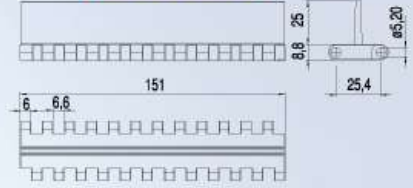

HASIR BANTLAR/MODULAR BELTS

925-926 HASIR BANT/925 MODULAR CONVEYOR BELTS

925 T03 K06
925 T02 K06
925 T01 K06

P	RM	M		PIN	Bant Dayanımı Chain Strength (N/m)	Kg/m ²	Stok Kod Stock Code		
25,4	-	PP	* POM	153	PA6.6	21600	5,75	925 G03 K06*	m
					PP	20400	5,50	926 G03 K06**	
					PA6.6	35200	7,85	925 G02 K06*	
					PP	34100	7,60	926 G02 K06**	
					PA6.6	21600	5,75	925 G01 K06*	
					PP	20400	5,50	926 G01 K06**	

*925-**926: Detaylı bant genişlikleri ve stok kod bilgilerine

*925-**926: For more belt width and stock code details, you can look

sayfalarından ulaşabilirsiniz.
at this pages

381 (Z15) TAHRİK DİŞLİSİ/SPLIT SPROCKETS (MODEL 925)

M PA

Yeni New

DF	Stok Kod/Stock Code	
40	381 D40 Z15	8
60	381 D60 Z15	

950-951 YILDIZ SERİSİ HASIR DÜZ TAŞIYICI BANT/STAR SERIE MODULAR CONVEYOR BELTS

mm.									
P	RM	M		PIN	Bant Dayanımı Chain Strength (N/m)	Kg/m ²	Stok Kod Stock Code	br	
50,8	-	PP	* POM	254	PA6.6	29950	12,0	950 G03 K10*	m
					PP	26500	11,6	951 G03 K10**	
					PA6.6	39950	15,4	950 G02 K10*	
					PP	36500	14,6	951 G02 K10**	
					PA6.6	29950	15,4	950 G01 K10*	
					PP	26500	14,6	951 G01 K10**	