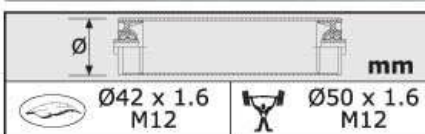

TAHRİKLİ ÇİFT RULOLU ESNEK KONVEYÖR POWERED TWIN ROLLER FLEXIBLE CONVEYOR CONVOYEURS A DOUBLES ROULEAUX FLEXIBLES SOUS TENSION

TİPİ TYPE	Kapasite Capacity Capacité (Kg/m)	Genişlik Width Largeur (mm)	Uzunluk Length Longueur (mm)	Yükseklik Height Hauteur (mm)	 max. p (mm)	 B	Ağırlık Weight Poids (kg)	
Hafif Tip/Light Type Type de Poids Léger	KTY-400TPL-3	60	400	1425-3375	650-900	145	B x 4	90
	KTY-400TPL-4	60	400	1900-4500	650-900	145	B x 5	120
	KTY-400TPL-5	60	400	2375-5625	650-900	145	B x 6	150
	KTY-500TPL-3	60	500	1425-3375	650-900	145	B x 4	96
	KTY-500TPL-4	60	500	1900-4500	650-900	145	B x 5	128
	KTY-500TPL-5	60	500	2375-5625	650-900	145	B x 6	160
	KTY-600TPL-3	60	600	1425-3375	650-900	145	B x 4	102
	KTY-600TPL-4	60	600	1900-4500	650-900	145	B x 5	136
KTY-600TPL-5	60	600	2375-5625	650-900	145	B x 6	170	
Ağır Tip/Heavy Type Type de Poids Lourd	KTY-500TPH-3	100	500	1425-3375	650-800	145	B x 4	96
	KTY-500TPH-4	100	500	1900-4500	650-800	145	B x 5	128
	KTY-500TPH-5	100	500	2375-5625	650-800	145	B x 6	160
	KTY-600TPH-3	100	600	1425-3375	650-800	145	B x 4	105
	KTY-600TPH-4	100	600	1900-4500	650-800	145	B x 5	140
	KTY-600TPH-5	100	600	2375-5625	650-800	145	B x 6	175
	KTY-700TPH-3	100	700	1425-3375	650-800	145	B x 4	114
	KTY-700TPH-4	100	700	1900-4500	650-800	145	B x 5	152
KTY-700TPH-5	100	700	2375-5625	650-800	145	B x 6	190