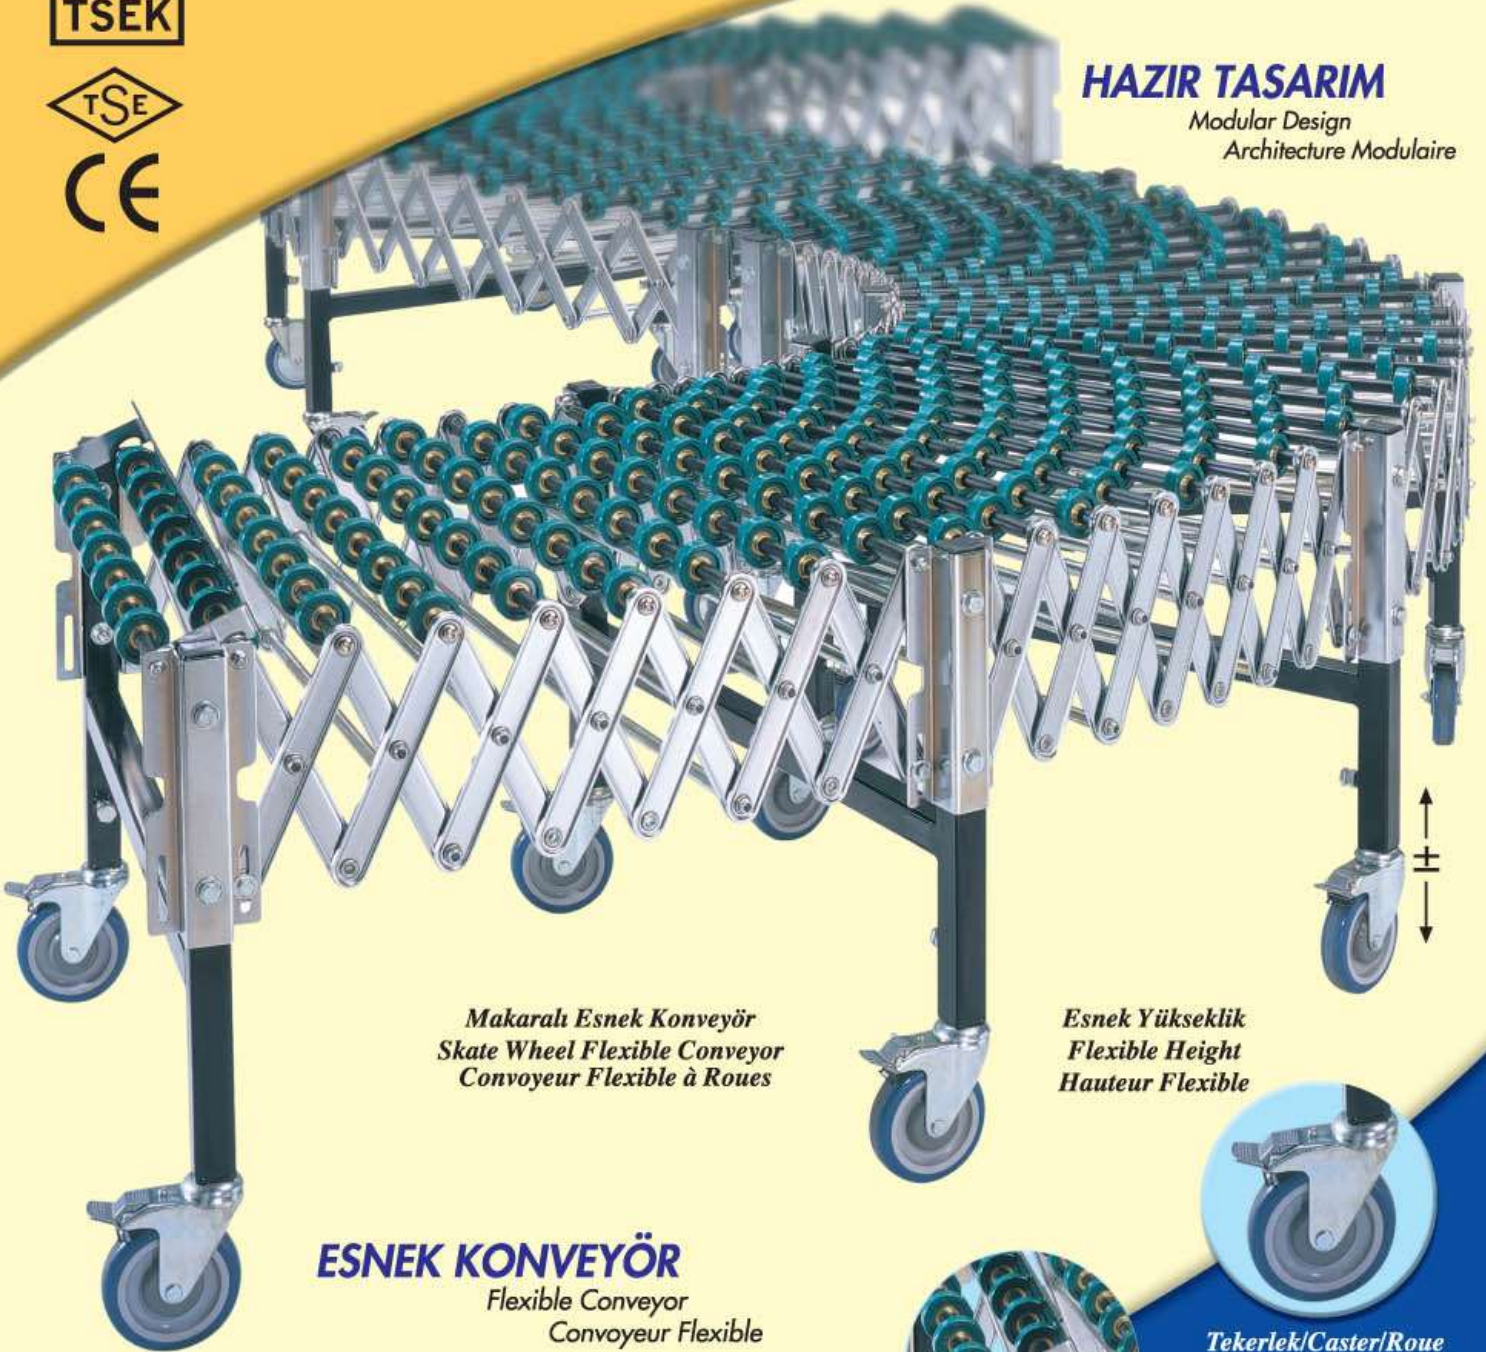

ÇAĞRI[®]
ENDÜSTRİ A.Ş.

DAĞITICI/DISTRIBUTOR/DISTRIBUTEUR

ALHAN[®]

HAZIR KONVEYÖR ELEMANLARI
CONVEYOR COMPONENTS
COMPOSANTS DE CONVOYEUR

ISO: 9001:2000

HAZIR TASARIM

Modular Design
Architecture Modulaire

*Makaralı Esnek Konveyör
Skate Wheel Flexible Conveyor
Convoyeur Flexible à Roues*

*Esnek Yükseklik
Flexible Height
Hauteur Flexible*

ESNEK KONVEYÖR

*Flexible Conveyor
Convoyeur Flexible*

Tekerlek/Caster/Roue

Durdurucu/Stopper/Tampon

Ayak/Feet/Pied

Bağlantı/Connector/Raccord

03/2009