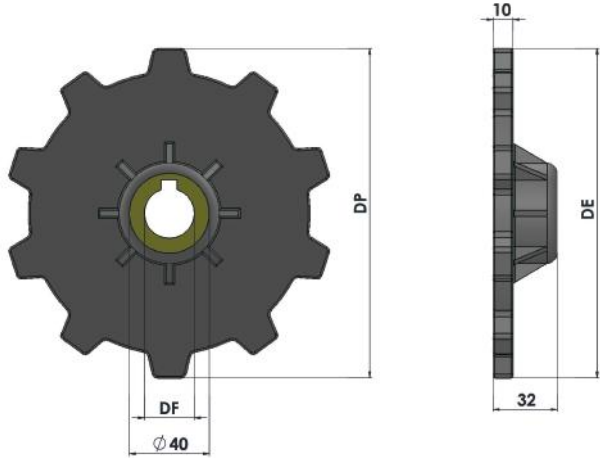

338 KARDENİK BANT AVARA DİŞLİSİ / SPLIT SPROCKETS

M Güçlendirilmiş Polyamid/Reinforced Polyamide

Z-İmalat Şekli Manufacture	DE	DP	DF	Kg	Stok Kod Stock Code	m
10-Kalıplı - Molding	165	159	25	0,445	338 T25 010	3,048
			30		338 T30 010