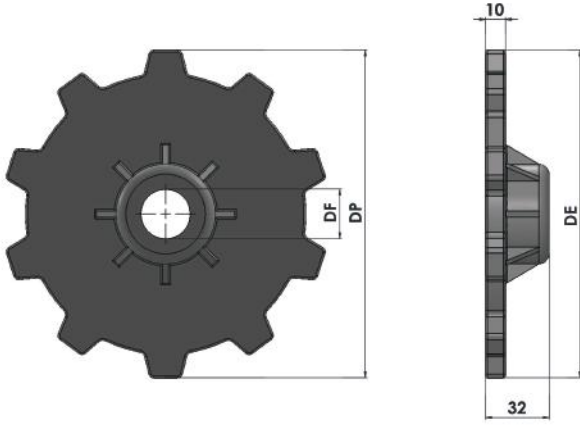

318 KARDENİK BANT AVARA DİŞLİSİ / DRIVE SPROCKETS

M Güçlendirilmiş Polyamid/Reinforced Polyamide

Z-İmalat Şekli Manufacture	DE	DP	DF	Kg	Stok Kod Stock Code	m
10-Kalıplı - Molding	165	159	25	0,380	318 T25 010	3,048
			30		318 T30 010