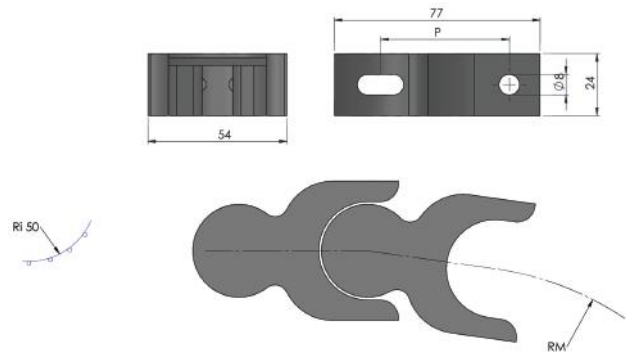

865 - KULAKLI OMURGALI (KARDENİK) OMURGALI ZİNCİR / CARDENIC CHAINS

P	RM	M	PIN	Kg / m	Stok Kod Stock Code	m
50	150	Beyaz Poliasetal/White Polyacetal	Paslanmaz Çelik Stainless Steel (AISI 304)	0,754	865 BOO 058	3,048
		Siyah Poliasetal/Black Polyacetal			865 SOO 058	

1. ⚠️ (*) P = Hatve/Pitch=50 mm P01=50 mm x 1 = 50 mm = D → Stok kod/Stock code 867 XXX P01*
   (*) P = Hatve/Pitch=50 mm P02=50 mm x 2 = 100 mm = D → Stok kod/Stock code 867 XXX P02*