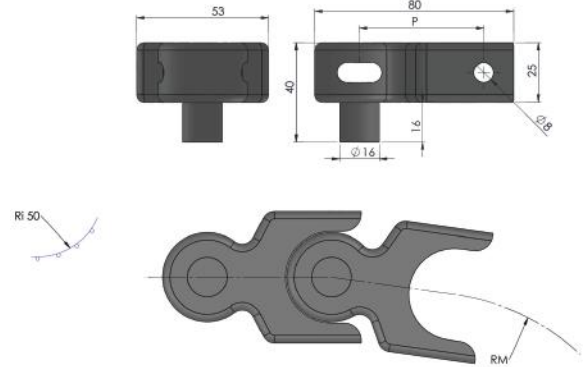

867 - KULAKSIZ OMURGALI (KARDENİK) GÖTÜRÜCÜLÜ ZİNCİR / CARDENIC CONVEYOR CHAINS

P	RM		PIN	Kg / m	Stok Kod Stock Code	m
50	150	Beyaz Poliasetal/White Polyacetal	Paslanmaz Çelik Stainless Steel (AISI 304)	0,760	867 BOO G01	3,048
		Siyah Poliasetal/Black Polyacetal			867 SOO G01