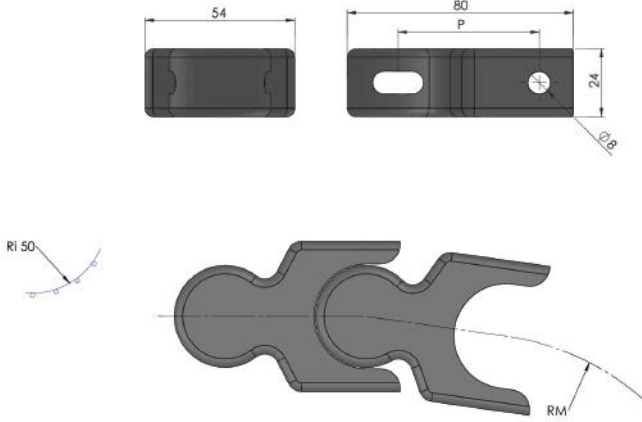

875 - KULAKSIZ TIRNAKSIZ (KARDENİK) OMURGALI ZİNCİR / CARDENIC CHAINS

P	RM	M	PIN	Kg / m	Stok Kod Stock Code	m
50	150	Beyaz Poliasetal/White Polyacetal	Paslanmaz Çelik Stainless Steel (AISI 304)	0,765	875 BOO 058	3,048
		Siyah Poliasetal/Black Polyacetal			875 SOO 058