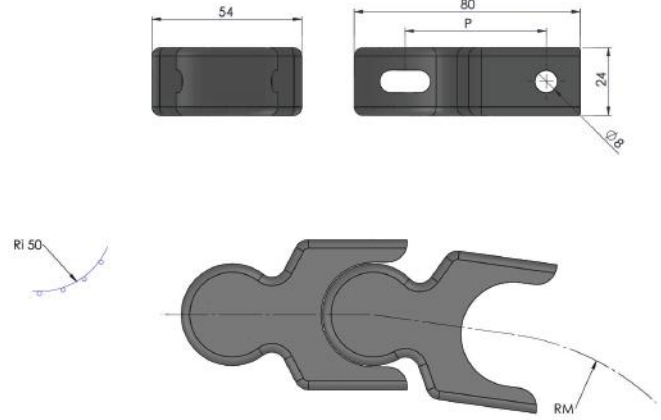

876 - KULAKSIZ TIRNAKSIZ OMURGALI (KARDENİK) ZİNCİR / CARDENIC CHAINS

P	RM		PIN	Kg / m	Stok Kod Stock Code	m
50	150	Beyaz Poliasetal/White Polyacetal	Paslanmaz Çelik Stainless Steel (AISI 304)	0,760	876 BOO G01	3,048
		Siyah Poliasetal/Black Polyacetal			876 SOO G01