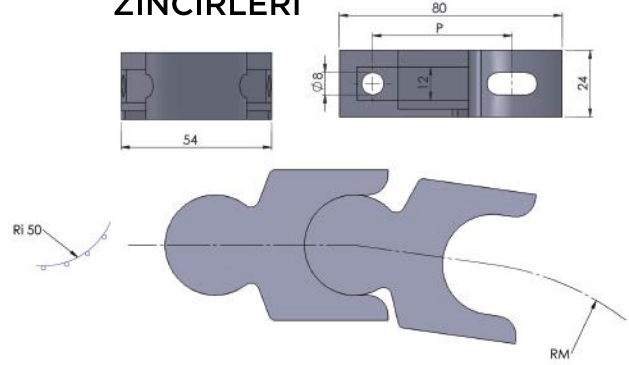

860 - KULAKLI OMURGALI (KARDENİK) OMURGALI ZİNCİR / CARDENIC CHAINS

ZİNCİRLERİ

P	RM	M	PIN	Kg / m	Stok Kod Stock Code	m
50	150	Beyaz Poliasetal/White Polyacetal	Paslanmaz Çelik Stainless Steel (AISI 304)	0,718	860 BOO 058	3,048
		Siyah Poliasetal/Black Polyacetal			860 SOO 058	

- ⚠️ (\*) P = Hatve/Pitch=50 mm P01=50 mm x 1 = 50 mm = D → Stok kod/Stock code 867 XXX P01\*  
 (\*) P = Hatve/Pitch=50 mm P02=50 mm x 2 = 100 mm = D → Stok kod/Stock code 867 XXX P02\*

870 - KULAKSIZ OMURGALI (KARDENİK) OMURGALI ZİNCİR / CARDENIC CHAINS