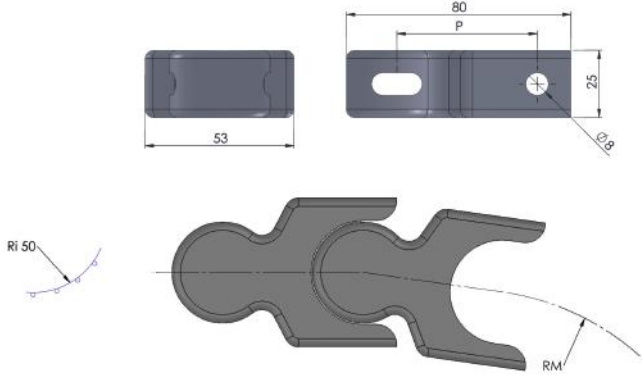

860 - KULAKLI OMURGALI (KARDENİK) OMURGALI ZİNCİR / CARDENIC CHAINS

ZİNCİRLERİ

P	RM	M	PIN	Kg / m	Stok Kod Stock Code	m
50	150	Beyaz Poliasetal/White Polyacetal	Paslanmaz Çelik Stainless Steel (AISI 304)	0,718	860 BOO 058	3,048
		Siyah Poliasetal/Black Polyacetal			860 SOO 058	

865 - KULAKLI OMURGALI (KARDENİK) OMURGALI ZİNCİR / CARDENIC CHAINS

P	RM	M	PIN	Kg / m	Stok Kod Stock Code	m
50	150	Beyaz Poliasetal/White Polyacetal	Paslanmaz Çelik Stainless Steel (AISI 304)	0,754	865 BOO 058	3,048
		Siyah Poliasetal/Black Polyacetal			865 SOO 058	

- ⚠️ (\*) P = Hatve/Pitch=50 mm P01=50 mm x 1 = 50 mm = D → Stok kod/Stock code 867 XXX P01\*  
 (\*) P = Hatve/Pitch=50 mm P02=50 mm x 2 = 100 mm = D → Stok kod/Stock code 867 XXX P02\*

870 - KULAKSIZ OMURGALI (KARDENİK) OMURGALI ZİNCİR / CARDENIC CHAINS