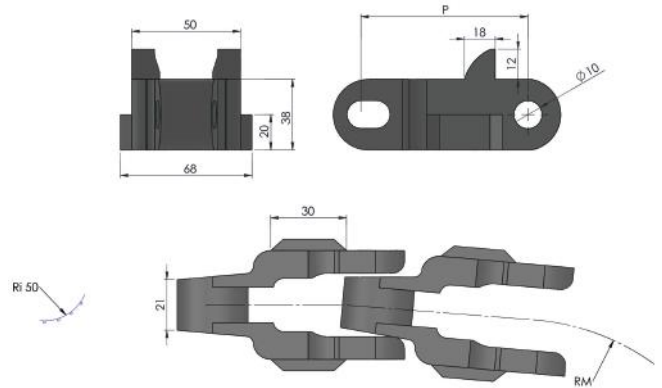

854 KASA TAŞIMA BANTI (AĞIR TİP) / CRETE CHAINS (HEAVY TYPE)

RM	PIN	P	M	Kg/m	Stok Kod Stock Code	m
650	Paslanmaz Çelik Stainless Steel (AISI 304)	82,5	POM Beyaz/White	1,615	854 B00 POM	3,048
			POM Siyah/Black		854 S00 POM	
			POM Gri/Grey		854 G00 POM	

*Özel üretim yapılır. / On request special production is available.

Çağrı Endüstri is reserved the right to update the technical specifications and values in this catalogue at any time without prior notice.
Çağrı End. A.Ş. gerekli gördüğü takdirde, teknik gelişmeler neticesinde katalogtaki çizim ve değerler üzerinde haber vermeksizin değişiklik yapma hakkına sahiptir.