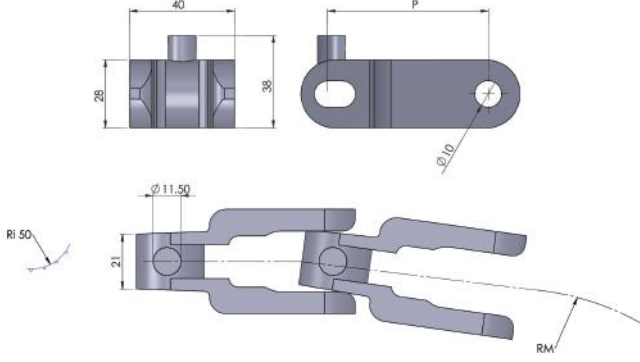

RM	PIN	P	M	Kg/m	Stok Kod Stock Code	m
650	Paslanmaz Çelik Stainless Steel (AISI 304)	63,5	POM Beyaz/White	0,920	859 B00 POM	3,048
			POM Siyah/Black		859 S00 POM	
			POM Gri/Grey		859 G00 POM	
			PP Beyaz/White	0,590	859 B00 PP	
			PP Siyah/Black		859 S00 PP	
			PP Gri/Grey		859 G00 PP	

Bandın kullandığı endüstri alanlar

The belt is suitable for usage in industries

- **Montaj Sanayi** / Assembling industry
- **Beyaz Eşya ve Elektronik Sanayi** Household appliances and electronics
- **Paketleme Endüstrisi** / Packaging industry
  - **Tavuk endüstrisi ve kesim haneler** / Chicken industry
  - **Süt endüstrisi** / Milk products
  - **Bisküvit ve çikolata** / Biscuits and chocolate.
  - **Kahvaltılık mamülleri** / Snacks
  - **Meşrubat sektörü** / Bottling of juices, water, beer, soft drinks, e.t.c.
  - **Konserve endüstrisi** / Conservations.
  - **Meyve ve sebze sektörü** / Processing and packaging of fruits and vegetables.
  - **Et ürünleri** / Meat processing.
  - **Deniz ürünleri** / Sea food precessing
  - **Doldurulmuş gıdalar** / Frozen food