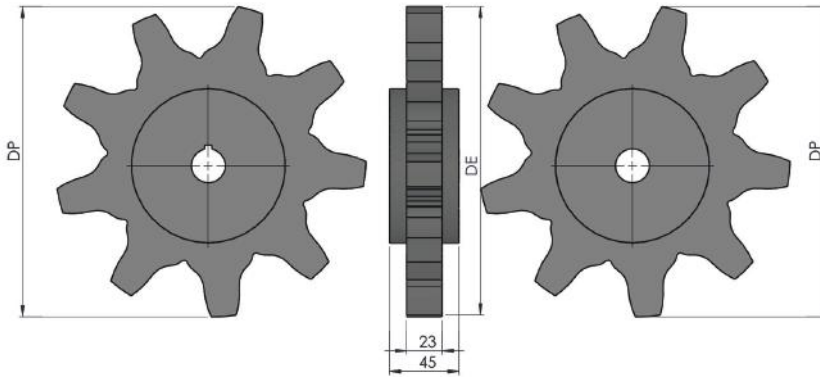

853 KASA TAŞIMA BANTI DİŞLİSİ / SPROCKET FOR 859 CRETA CHAINS