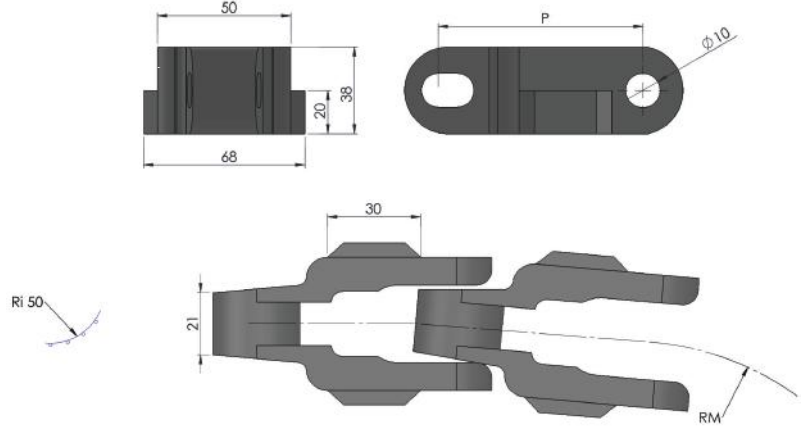

ÇAĞRI
ENDÜSTRİ A.Ş.

ALHAN®

www.alhan-cagri.com

853 KASA TAŞIMA BANTI (AĞIR TİP) / CRETE CHAINS (HEAVY TYPE)

RM	PIN	P	M	Kg/m	Stok Kod Stock Code	m
650	Paslanmaz Çelik Stainless Steel (AISI 304)	82,5	POM Beyaz/White 	1,615	853 B00 POM	3,048
			POM Siyah/Black 		853 S00 POM	
			POM Gri/Grey 		853 G00 POM	