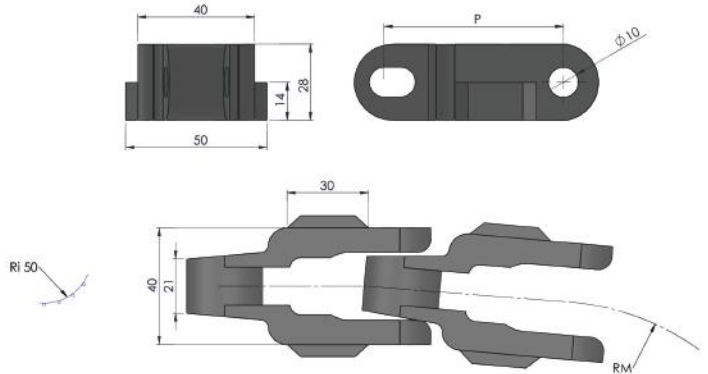

858 KULAKLI KASA TAŞIMA BANTI / CRATE CHAINS

RM	PIN	P		Kg/m	Stok Kod Stock Code	m
650	Paslanmaz Çelik Stainless Steel (AISI 304)	63,5	POM Beyaz/White	0,966	858 B00 POM	3,048
			POM Siyah/Black		858 S00 POM	
			POM Gri/Grey		858 G00 POM	
			PP Beyaz/White	0,621	858 B00 PP	
			PP Siyah/Black		858 S00 PP	
			PP Gri/Grey		858 G00 PP	

*Özel üretim yapılır. / On request special production is available.

Çağrı Endüstri is reserved the right to update the technical specifications and values in this catalogue at any time without prior notice.
Çağrı End. A.Ş. gerekli gördüğü takdirde, teknik gelişmeler neticesinde katalogtaki çizim ve değerler üzerinde haber vermeksizin değişiklik yapma hakkına sahiptir.