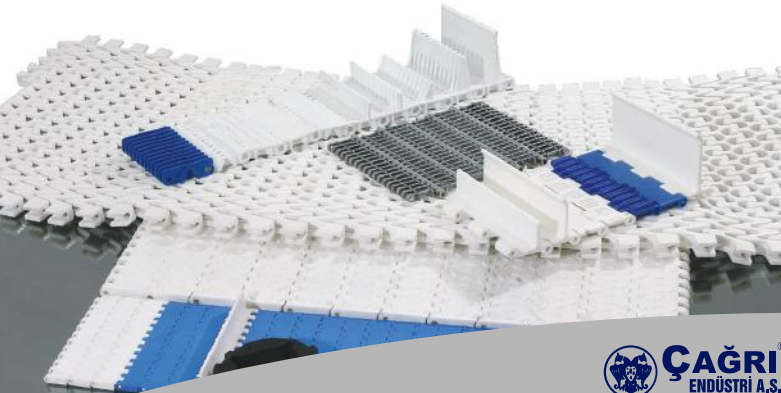

ÇAĞRI
ENDÜSTRİ A.Ş.

ALHAN®

www.alhan-cagri.com