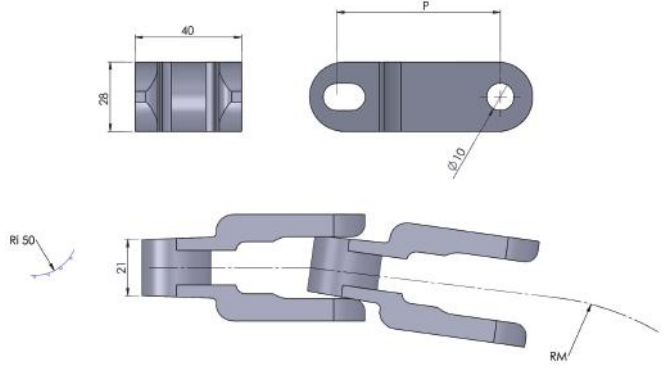

RM	PIN	P		Kg/m	Stok Kod Stock Code	m
650	Paslanmaz Çelik Stainless Steel (AISI 304)	63,5	POM Beyaz/White 	0,843	857 B00 POM	3,048
			POM Siyah/Black 		857 S00 POM	
			POM Gri/Grey 		857 G00 POM	
			PP Beyaz/White 	0,545	857 B00 PP	
			PP Siyah/Black 		857 S00 PP	
			PP Gri/Grey 		857 G00 PP	