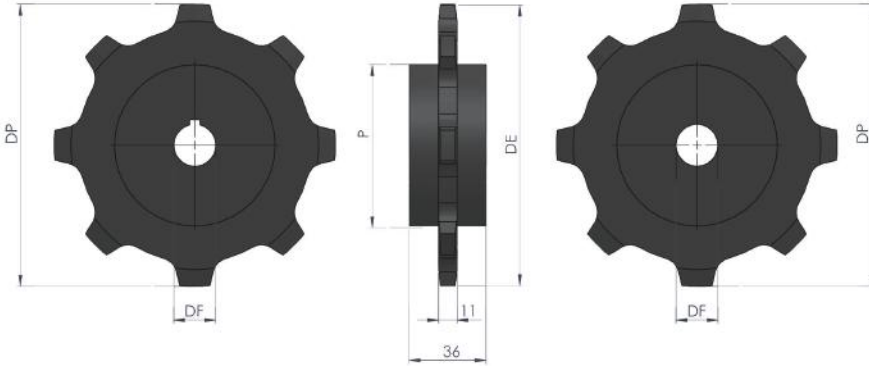

380 KASA TAŞIMA BANTI DİŞLİSİ / SPROCKET FOR 859 CRETA CHAINS