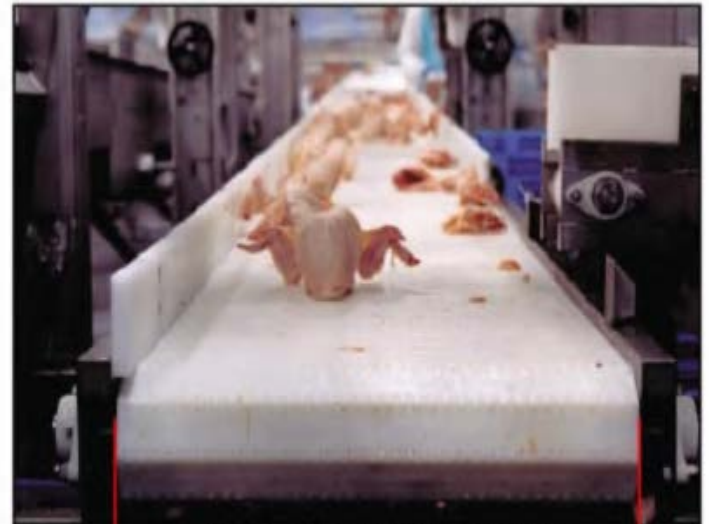

W: Bant Geniřliđi/Belt Width