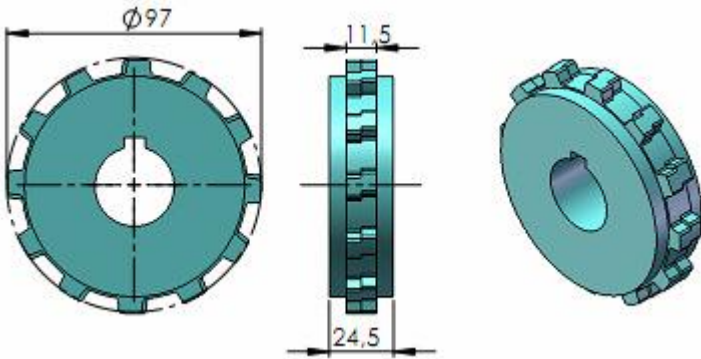

TEMİZLENEBİLİR HASIR BANT

EASY TO CLEAN

CIP: Yerinde Temizlik Sistemi

Çoğu konveyörle uyumlu, yeni Temizlenebilir Hasır Bantlar, hızlı, etkili ve sürekli olarak temizlenebilir ve su kullanımını da en aza indirir. Parçacıkların (atıkların) bant yüzeyinde tutunmasını zorlaştırır. Temizleme süresini azaltır ve zaman tasarrufu sağlar. Dişlilerin ve milin doğrudan temizlenebilmesi için tasarlanmıştır. En az 150 psi su basıncı gereklidir.

25,4 mm TEMİZLENEBİLİR HASIR BANT HAFİF TİP STOK KOD: 920 B01 K06

50,8 mm TEMİZLENEBİLİR HASIR BANT AĞIR TİP STOK KOD: 970 B01 K06

Z12 X Q25 25,4 mm HAFİF TİP BANT DİŞLİSİ

STOK KOD: 391 D30 Z12

W: Bant Geniřliđi/Belt Width