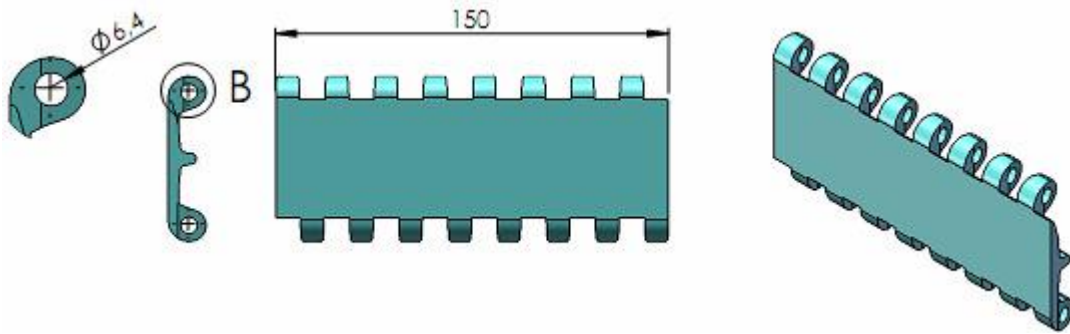

TEMİZLENEBİLİR HASIR BANT

EASY TO CLEAN

CIP: Yerinde Temizlik Sistemi

Çoğu konveyörle uyumlu, yeni Temizlenebilir Hasır Bantlar, hızlı, etkili ve sürekli olarak temizlenebilir ve su kullanımını da en aza indirir. Parçacıkların (atıkların) bant yüzeyinde tutunmasını zorlaştırır. Temizleme süresini azaltır ve zaman tasarrufu sağlar. Dişlilerin ve milin doğrudan temizlenebilmesi için tasarlanmıştır. En az 150 psi su basıncı gereklidir.

25,4 mm TEMİZLENEBİLİR HASIR BANT HAFİF TİP STOK KOD: 920 B01 K06

50,8 mm TEMİZLENEBİLİR HASIR BANT AĞIR TİP STOK KOD: 970 B01 K06

Z12 X Q25 25,4 mm HAFİF TİP BANT DİŞLİSİ

STOK KOD: 391 D30 Z12

W: Bant Geniřliđi/Belt Width