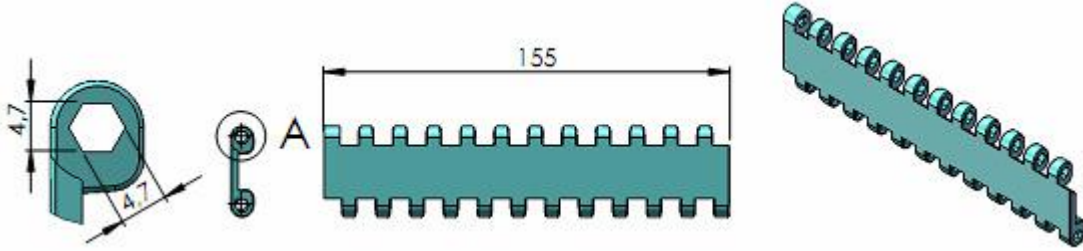

TEMİZLENEBİLİR HASIR BANT

EASY TO CLEAN

CIP: Yerinde Temizlik Sistemi

Çoğu konveyörle uyumlu, yeni Temizlenebilir Hasır Bantlar, hızlı, etkili ve sürekli olarak temizlenebilir ve su kullanımını da en aza indirir. Parçacıkların (atıkların) bant yüzeyinde tutunmasını zorlaştırır. Temizleme süresini azaltır ve zaman tasarrufu sağlar. Dişlilerin ve milin doğrudan temizlenebilmesi için tasarlanmıştır. En az 150 psi su basıncı gereklidir.

25,4 mm TEMİZLENEBİLİR HASIR BANT HAFİF TİP STOK KOD: 920 B01 K06

50,8 mm TEMİZLENEBİLİR HASIR BANT AĞIR TİP STOK KOD: 970 B01 K06

Z12 X Q25 25,4 mm HAFİF TİP BANT DİŞLİSİ

STOK KOD: 391 D30 Z12

W: Bant Geniřliđi/Belt Width